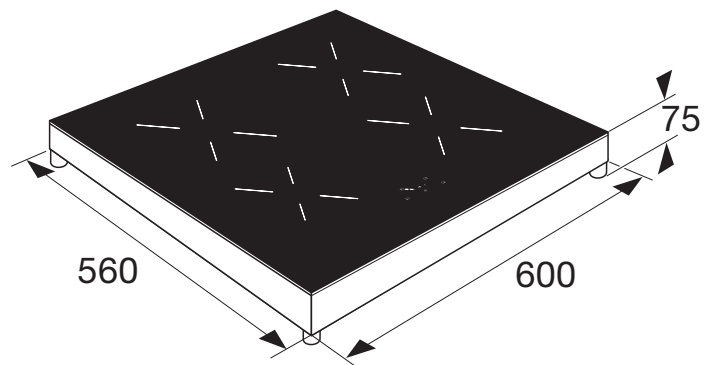

KIV360WIT INDUCTIEKOOKPLAAT (60 CM)

- Virtual Pan Support: minimalistische screening en toch optimaal positioneren van je pan
- 4 kookzones
- 10 standen incl. booststand
- centrale aan/uit bediening
- centrale tiptoetsbediening
- 4 timers ook als wekker te gebruiken
- warmhoudfunctie
- veilige functies: restwarmte indicatie, kinderslot, kookduurbegrenzing, panherkenning
- afmeting (hxbxd) 75 x 600 x 560 mm
- aansluitwaarde 7360 W
- zone linksvoor \varnothing 16,0 cm - 50 - 1850 W
- zone linksachter \varnothing 20,0 cm - 100 - 3000 W
- zone rechtsvoor \varnothing 18,0 cm - 50 - 2100 W
- zone rechtsachter \varnothing 16,0 cm - 50 - 1850 W
- geleverd inclusief Perilex stekker voor aansluiting op een Perilex stopcontact