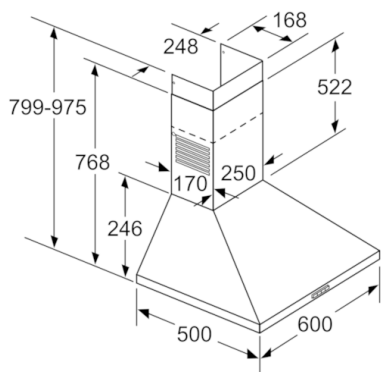

Technische specificaties:

- Afmetingen luchtafvoer (hxbxd): 799-975 x 600 x 500 mm
- Afmetingen recirculatie (hxbxd): 799-975 x 600 x 500 mm
- Diameter luchtafvoeraansluiting Ø 150 mm, 120 mm
- Aansluitwaarde: 100 W
- Lengte aansluitsnoer 1.3 m
- Voor circulatiewerking is een recirculatieset (optioneel toebehoor) nodig

* Volgens de EU-norm nr. 65/2014

Serie | 2, Wandschouwkap, 60 cm, inox DWP64BC50

Afmeting in mm

- A:** Stopcontact
- B:** Luchtafvoer: ≥ 280 ; Circulatielucht: ≥ 490
- C:** Elektro
- D:** Gas, vanaf bovenkant pannendrager

Bij gebruik van een achterwand moet met het design van het apparaat rekening worden gehouden. Afmeting in mm

Afmeting in mm