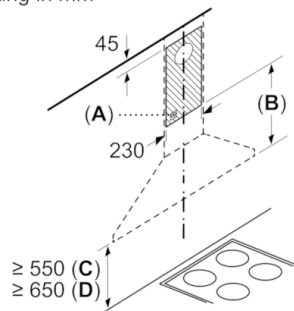

Technische specificaties:

- Afmetingen luchtafvoer (hxbxd): 799-975 x 600 x 500 mm
- Afmetingen recirculatie (hxbxd): 799-975 x 600 x 500 mm
- Diameter luchtafvoeraansluiting Ø 150 mm, 120 mm
- Aansluitwaarde: 100 W
- Lengte aansluitsnoer 1.3 m
- Voor circulatiewerking is een recirculatieset (optioneel toebehoor) nodig

* Volgens de EU-norm nr. 65/2014

Serie | 2, Wandschouwkap, 60 cm, inox DWP64BC50

Afmeting in mm

- A:** Stopcontact
- B:** Luchtafvoer: ≥ 280 ; Circulatielucht: ≥ 490
- C:** Elektro
- D:** Gas, vanaf bovenkant pannendrager

Bij gebruik van een achterwand moet met het design van het apparaat rekening worden gehouden. Afmeting in mm

Afmeting in mm