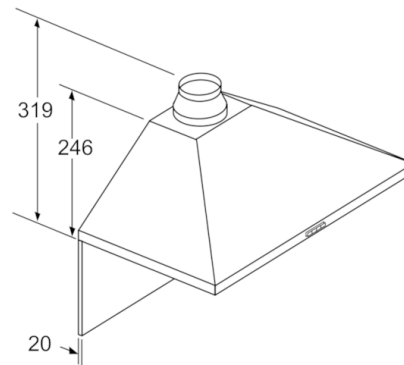

Technische specificaties:

- Afmetingen luchtafvoer (hxbxd): 799-975 x 600 x 500 mm
- Afmetingen recirculatie (hxbxd): 799-975 x 600 x 500 mm
- Diameter luchtafvoeraansluiting Ø 150 mm, 120 mm
- Aansluitwaarde: 100 W
- Lengte aansluitsnoer 1.3 m
- Voor circulatiewerking is een recirculatieset (optioneel toebehoor) nodig

* Volgens de EU-norm nr. 65/2014

Serie | 2, Wandschouwkap, 60 cm, inox DWP64BC50

Afmeting in mm

- A:** Stopcontact
- B:** Luchtafvoer: ≥ 280 ; Circulatielucht: ≥ 490
- C:** Elektro
- D:** Gas, vanaf bovenkant pannendrager

Bij gebruik van een achterwand moet met het design van het apparaat rekening worden gehouden. Afmeting in mm

Afmeting in mm