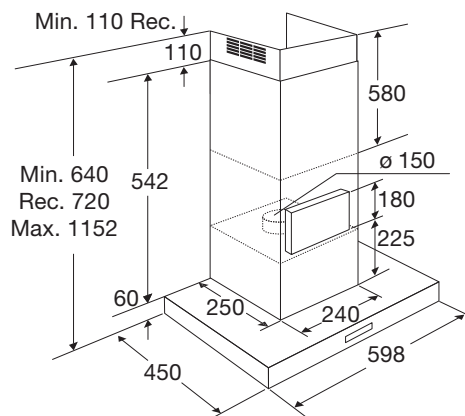

Schouwkap, 60 cm breed

BSK662RVS

Specificaties

- Afzuigcapaciteit 275 - 700 m³/h
- Geschikt voor afvoer naar buiten
- Geschikt voor recirculatie (1 x koolstoffilter HF2012 bijbestellen)
- Geschikt voor PlasmaMade filter
- 4 afzuigsnelheden
- 2 x aluminium vetfiltercassettes
- 2 x 2,5 W LED spots
- Diameter afvoermaat 150 - 125 - 120 mm
- Geluidsniveau (stand 2) 61 dB(A)
- Energieklasse B
- Aansluitwaarde: 260 W

Gebruikersgemak

- Bediening door elektronische druktoetsen
- Intensiefstand; tijdelijk extra hoge afzuigcapaciteit
- Naloop intensiefstand: afzuiging stopt automatisch na 5 minuten

Accessoires

- AW600RVS Achterwand (65 cm hoog)
- AW675RVS Achterwand (75 cm hoog)
- HF2012 LongLife koolstoffilter
- HF4002 PlasmaMade filter