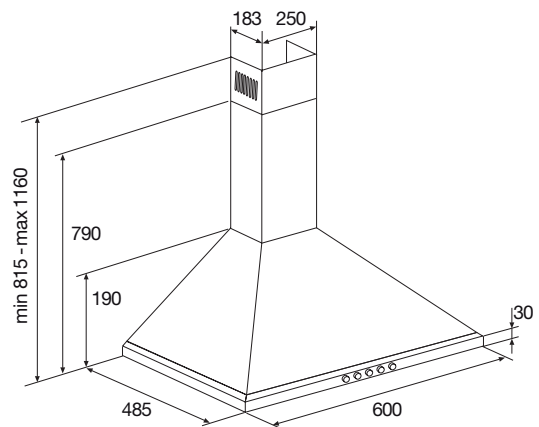

## AP260RVS SCHOUWKAP (60 CM)

- geschikt voor afvoer naar buiten en recirculatie
- afvoer aan bovenzijde
- 2 aluminium cassettefilters
- 1 thermisch beveiligde motor
- 3 snelheden

- |                             |                       |
|-----------------------------|-----------------------|
| • energielabel              | D                     |
| • afvoer mantel (bxh)       | 250 x 183 mm          |
| • diameter afvoer           | 150 mm                |
| • aansluitwaarde            | 155 W                 |
| • verlichting (LED)         | 2 x 2,5 W             |
| • max. afzuigcapaciteit     | 350 m <sup>3</sup> /h |
| • geluidsniveau (min.-max.) | 40 – 60 dB(A)         |

- koolstoffilter (set van 2 stuks) REC10

EAN NR: 8715393209528