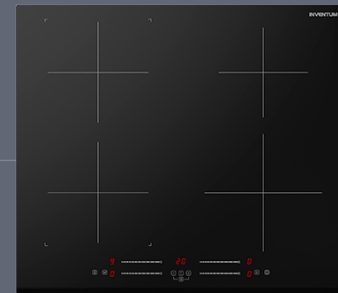

IKI6035

★★★★☆ 39 reviews

Inductiekookplaat - 60 cm - 1- of 2-fase

De Inventum inbouw inductiekookplaat IKI6035 met facetrand aan de voorzijde, is voorzien van 4 kookzones, met elk 9 verschillende standen. Het is een kookplaat met powermanagement, je kunt 'm daardoor aansluiten op 1- of 2 fase. Met de handige bridgefunctie (flexibele kookzone) koppelt je de 2 linker kookzones aan elkaar, zodat je een grote grillplaat of braadslede kunt gebruiken. Ook ... [lees verder op de website](#)

- 60 cm, facetrand voorzijde
- Powermanagement
- 4 zones, 9 standen per zone
- Bridgefunctie
- Sliderbediening

Productkenmerken inbouw inductiekookplaat

Kookzones	>	4
Standen per kookzone	>	9
Boost op alle kookzones	>	ja
Led-display	>	ja
Timer met kookwekker	>	ja
Bridgefunctie	>	linkerzijde
Bediening	>	apart per zone met 4 sliders
Kinderslot	>	ja
Pauzestand	>	ja
Restwarmte indicatie	>	ja
Kookduurbegrenzing	>	ja
High-speed keramisch glas	>	ja
Afwerking	>	facetrand aan voorzijde
Automatische panherkenning	>	ja
Powermanagement in kW	>	2,5/3,5/4,5/5,5/7,0

IKI6035

8 712876 171792

Technische gegevens inbouw inductiekookplaat

Afmeting (bxd)	➤	590 x 520 mm
Inbouwmaat (hxbxd)	➤	56 x 560 x 490 mm
Aansluitwaarde	➤	max. 7,0 kW
Aantal fasen	➤	1- of 2-fase
Zone linksvoor	➤	Ø 180 mm / 1,5 - 2,0 kW
Zone linksachter	➤	Ø 180 mm / 1,5 - 2,0 kW
Zone rechtsvoor	➤	Ø 180 mm / 1,5 - 2,0 kW
Zone rechtsachter	➤	Ø 180 mm / 1,5 - 2,0 kW
Snoerlengte	➤	95 cm