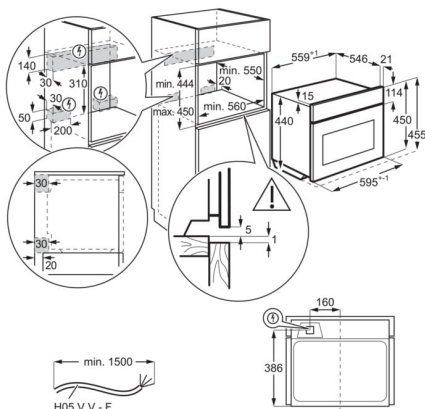

PSGBOV180DE0000H