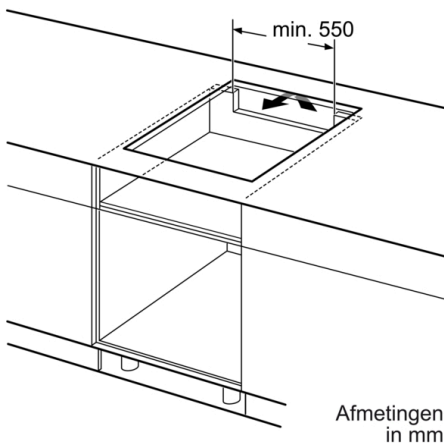

Technische Data

Productnaam/ Productfamilie : kookplaat glaskeramiek
Uitvoering : Inbouw
Energiesoort : Elektrisch
Aantal zones dat tegelijk kan worden gebruikt : 4
Inbouwfmetingen (hxbxd) : 55 x 560-560 x 490-500 mm
Breedte apparaat : 583 mm
Afmetingen (HxBxD) : 55 x 583 x 513 mm
Afmetingen inclusief verpakking hxbxd : 130 x 750 x 600 mm
Nettogewicht : 11,759 kg
Brutogewicht : 12,9 kg
Restwarmte indicator : Apart
Positie bedieningspaneel : Front
Materiaal vangschaal : Glaskeramisch
Kleur oppervlak : RVS, zwart
Kleur van de omlijsting : RVS
Keurmerken : AENOR, CE
Lengte elektriciteits snoer : 110 cm
EAN-code : 4242005289677
Aansluitwaarde : 7400 W
Spanning : 220-240 V
Frequentie : 50; 60 Hz

Installatie

- Afmetingen (bxdxh): 58.3 cm x 51.3 cm x 5.5 cm
- Inbouwmaten (hxbxd) : 5.5 cm x 56.0 cm x (49.0 cm - 50.0 cm)
- Minimale werkbladdikte: 16 mm
- Aansluitwaarde: 7400 W
- PowerManagement functie: beperk het maximale vermogen indien nodig (afhankelijk van de zekering van de elektrische installatie).
- Aansluitsnoer: 1.1 m, Inclusief aansluitsnoer

**Serie | 4, Inductiekookplaat, 60 cm, zwart
PIE645BB5E**

①
Er moet voor een ventilatiespleet
worden gezorgd.

Afmetingen in mm

①
Er moet voor een ventilatiespleet
worden gezorgd.

Afmetingen in mm

Afmetingen
in mm