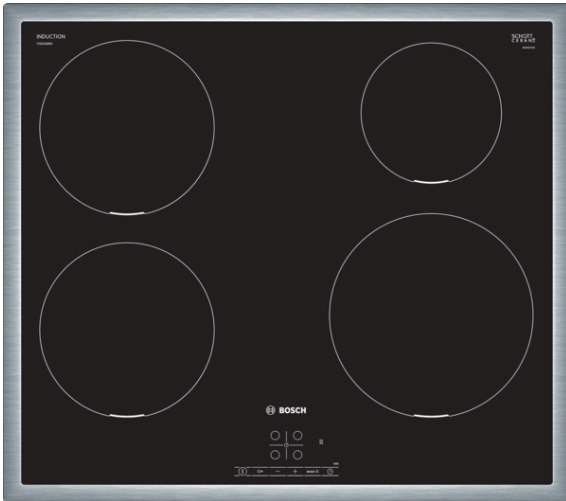

**Serie | 4, Inductiekookplaat, 60 cm,
zwart
PIE645BB5E**

Optionele accessoires

- HEZ390090 : rvs wokpan glazen deksel
- HEZ9SE030 : 3-delige pannenset
- HEZ9SE040 : 4-delige pannenset
- HEZ9SE060 : 6-delige pannenset

Technische Data

Productnaam/ Productfamilie : kookplaat glaskeramiek
Uitvoering : Inbouw
Energiesoort : Elektrisch
Aantal zones dat tegelijk kan worden gebruikt : 4
Inbouwfmetingen (hxbxd) : 55 x 560-560 x 490-500 mm
Breedte apparaat : 583 mm
Afmetingen (HxBxD) : 55 x 583 x 513 mm
Afmetingen inclusief verpakking hxbxd : 130 x 750 x 600 mm
Nettogewicht : 11,759 kg
Brutogewicht : 12,9 kg
Restwarmte indicator : Apart
Positie bedieningspaneel : Front
Materiaal vangschaal : Glaskeramisch
Kleur oppervlak : RVS, zwart
Kleur van de omlijsting : RVS
Keurmerken : AENOR, CE
Lengte elektriciteits snoer : 110 cm
EAN-code : 4242005289677
Aansluitwaarde : 7400 W
Spanning : 220-240 V
Frequentie : 50; 60 Hz

Serie | 4, Inductiekookplaat, 60 cm, zwart PIE645BB5E

De inductiekookplaat voor snel, veilig en schoon koken met laag energieverbruik.

- 60 cm: ruimte voor 4 potten of pannen.

Flexibiliteit kookzones

- Kookzone linksvoor: 180 mm, 1.8 kW (max. vermogen 3.1 kW)
- Kookzone linksachter: 180 mm, 1.8 kW (max. vermogen 3.1 kW)
- Kookzone rechtsachter: 145 mm, 1.4 kW (max. vermogen 2.2 kW)
- Kookzone rechtsvoor: 210 mm, 2.2 kW (max. vermogen 3.7 kW)