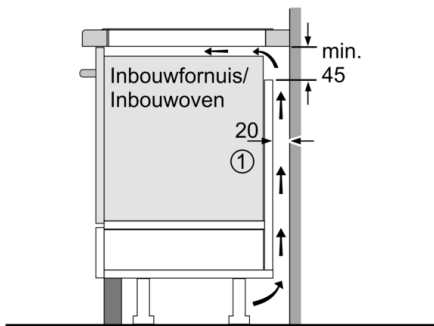

**Serie | 4, Inductiekookplaat, 60 cm, zwart
PIE645BB5E**

①
Er moet voor een ventilatiespleet
worden gezorgd.

Afmetingen in mm