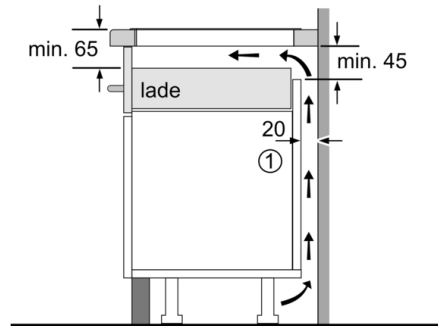

Technische Data

Productnaam/ Productfamilie : kookplaat glaskeramiek
Uitvoering : Inbouw
Energiesoort : Elektrisch
Aantal zones dat tegelijk kan worden gebruikt : 4
Inbouwfmetingen (hxbxd) : 55 x 560-560 x 490-500 mm
Breedte apparaat : 583 mm
Afmetingen (HxBxD) : 55 x 583 x 513 mm
Afmetingen inclusief verpakking hxbxd : 130 x 750 x 600 mm
Nettogewicht : 11,759 kg
Brutogewicht : 12,9 kg
Restwarmte indicator : Apart
Positie bedieningspaneel : Front
Materiaal vangschaal : Glaskeramisch
Kleur oppervlak : RVS, zwart
Kleur van de omlijsting : RVS
Keurmerken : AENOR, CE
Lengte elektriciteits snoer : 110 cm
EAN-code : 4242005289677
Aansluitwaarde : 7400 W
Spanning : 220-240 V
Frequentie : 50; 60 Hz

Design

- RVS rand

Veiligheid

- 2-traps restwarmte-indicatie voor elke kookzone: geeft aan welke kookzones nog warm zijn.
- Kinderbeveiliging: voorkomt activering van de kookplaat
- Hoofdschakelaar: schakelt alle kookzones uit met een druk op de knop.
- Veiligheidsuitschakeling: om veiligheidsredenen stopt het verwarmen na een vooraf ingestelde tijd zonder interactie (aanpasbaar).

Installatie

- Afmetingen (bxdxh): 58.3 cm x 51.3 cm x 5.5 cm
- Inbouwmaten (hxbxd) : 5.5 cm x 56.0 cm x (49.0 cm - 50.0 cm)
- Minimale werkbladdikte: 16 mm
- Aansluitwaarde: 7400 W
- PowerManagement functie: beperk het maximale vermogen indien nodig (afhankelijk van de zekering van de elektrische installatie).
- Aansluitsnoer: 1.1 m, Inclusief aansluitsnoer

**Serie | 4, Inductiekookplaat, 60 cm, zwart
PIE645BB5E**

①
Er moet voor een ventilatiespleet
worden gezorgd.

Afmetingen in mm

①
Er moet voor een ventilatiespleet
worden gezorgd.

Afmetingen in mm

Afmetingen
in mm