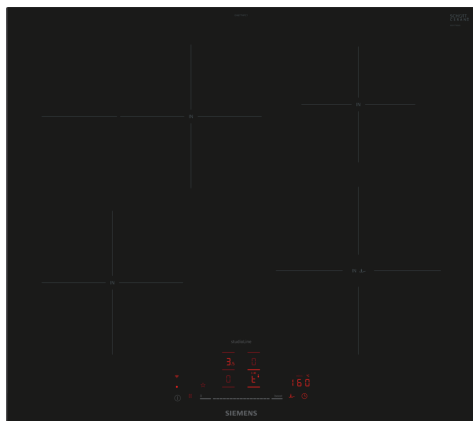

iQ300, Inductiekookplaat, 60 cm, Zwart EH677HFC1E

Optionele accessoires

HZ390090	Wok 3-delig set
HZ390210	Systeem koekenpan Ø 15cm
HZ390220	Systeem koekenpan Ø 19cm
HZ390230	Systeem koekenpan Ø 21cm
HZ9E5100 :	
HZ9FE280	gietijzeren braadpan Ø 18 / 28 cm
HZ9SE030	3-delige pannenset
HZ9SE040	4 pieces set
HZ9SE060	6 pieces set

Uitrusting

Technische Data

Productnaam/ Productfamilie: kookplaat
glaskeramiek
Inbouw/vrijstaand: Inbouw
Type: Elektrisch
Aantal kookzones: 4
Inbouwafmetingen (hxbxd): 51 x 560-560 x 490-500 mm
Breedte: 602 mm
Afmetingen (HxBxD): 51 x 602 x 520 mm
Afmetingen inclusief verpakking hxbxd: 130 x 750 x 600 mm
Nettogewicht: 11.6 kg
Brutogewicht: 13.9 kg
Restwarmte indicator: Apart
Positie bedieningspaneel: Voor
Materiaal vangschal: Glaskeramisch
Kleur oppervlak: Zwart
Lengte elektriciteitsnoer: 100.0 cm
EAN-code: 4242003935354
Spanning: 220-240 V
Frequentie: 50; 60 Hz

iQ300, Inductiekookplaat, 60 cm, Zwart EH677HFC1E

Uitrusting

Flexibiliteit kookzones

- 1 braadZone: gebruik braadsledes op de uitgebreide zone.
- 60 cm: ruimte voor 4 potten of pannen.
- Kookzone linksvoor: 180 mm, 2 kW (max. vermogen 3.1 kW)
- Kookzone linksachter: 180 mm, 280 mm, 2 kW (max. vermogen 3.1 kW)
- Kookzone rechtsvoor: 210 mm, 2.5 kW (max. vermogen 3.7 kW)
- Kookzone rechtsachter: 145 mm, 1.6 kW (max. vermogen 2.2 kW)