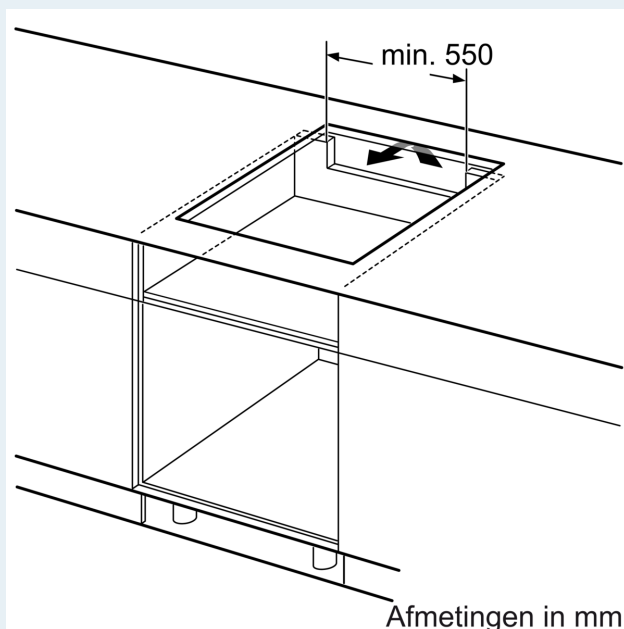

Installatie

- Afmetingen (bxdxh mm): 602 x 520 x 51
- Inbouwmaten (hxbxd mm) : 51 x 560 x (490 - 500)
- Minimale werkbladdikte: 16 mm
- Aansluitwaarde: 7.4 kW
- powerManagement functie: beperk het maximale vermogen indien nodig (afhankelijk van de zekering van de elektrische installatie).

iQ300, Inductiekookplaat, 60 cm, Zwart EH677HFC1E

Maatschetsen

Afmeting in mm

A: Min. afstand van de kookplaatuitsparing tot de wand

B: De ruimte tussen het oppervlak van het werkblad en de bovenkant van het front van de oven moet 30 mm zijn

Zie ruimtevereisten voor de oven

Het werkblad waarin de kookplaat wordt geïnstalleerd moet bestand zijn tegen belastingen van ca. 60 kg; gebruik indien nodig geschikte steunconstructies

C	D	E
585-600	50	≥ 35
> 600	≥ 50	≥ 50

Afmeting in mm

A: Inbouwdiepte

Afmetingen in mm

① Er moet voor een ventilatiespleet worden gezorgd.

Afmetingen in mm

Maatschetsen

①
Er moet voor een ventilatiespleet
worden gezorgd.

Afmetingen in mm