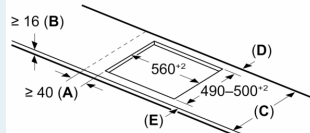

Installatie

- Afmetingen (bxdxh mm): 602 x 520 x 51
- Inbouwmaten (hxbxd mm) : 51 x 560 x (490 - 500)
- Minimale werkbladdikte: 16 mm
- Aansluitwaarde: 7.4 kW
- powerManagement functie: beperk het maximale vermogen indien nodig (afhankelijk van de zekering van de elektrische installatie).

iQ300, Inductiekookplaat, 60 cm, Zwart EH677HFC1E

Maatschetsen

Afmeting in mm

A: Min. afstand van de kookplaatuitsparing tot de wand

B: De ruimte tussen het oppervlak van het werkblad en de bovenkant van het front van de oven moet 30 mm zijn