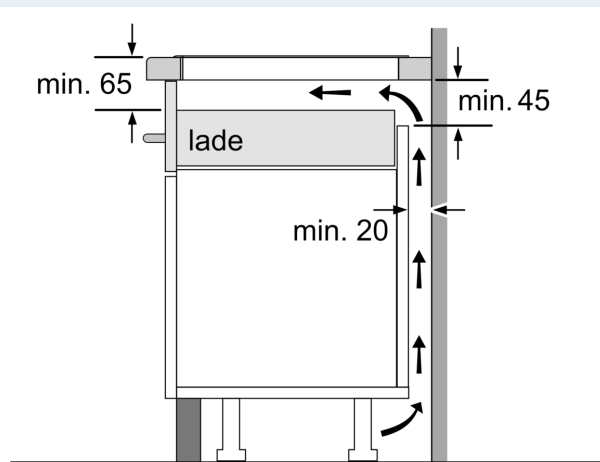

Installatie

- Afmetingen (bxdxh mm): 602 x 520 x 51
- Inbouwmaten (hxbxd mm) : 51 x 560 x (490 - 500)
- Minimale werkbladdikte: 16 mm
- Aansluitwaarde: 7.4 kW
- powerManagement functie: beperk het maximale vermogen indien nodig (afhankelijk van de zekering van de elektrische installatie).

iQ300, Inductiekookplaat, 60 cm, Zwart EH677HFC1E

Maatschetsen

Afmeting in mm

A: Min. afstand van de kookplaatuitsparing tot de wand

B: De ruimte tussen het oppervlak van het werkblad en de bovenkant van het front van de oven moet 30 mm zijn

Afmeting in mm

A: Inbouwdiepte

Afmetingen in mm

① Er moet voor een ventilatiespleet worden gezorgd.

Afmetingen in mm

Maatschetsen

①
Er moet voor een ventilatiespleet
worden gezorgd.

Afmetingen in mm

Afmetingen in mm