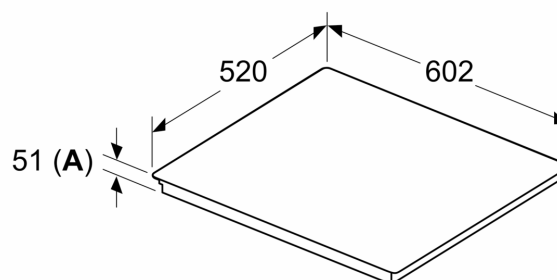

Installatie

- Afmetingen (bxdxh mm): 602 x 520 x 51
- Inbouwmaten (hxbxd mm) : 51 x 560 x (490 - 500)
- Minimale werkbladdikte: 16 mm
- Aansluitwaarde: 7.4 kW
- powerManagement functie: beperk het maximale vermogen indien nodig (afhankelijk van de zekering van de elektrische installatie).

iQ300, Inductiekookplaat, 60 cm, Zwart EH677HFC1E

Maatschetsen

Afmeting in mm

A: Min. afstand van de kookplaatuitsparing tot de wand

B: De ruimte tussen het oppervlak van het werkblad en de bovenkant van het front van de oven moet 30 mm zijn

Afmeting in mm

A: Inbouwdiepte

Afmetingen in mm

① Er moet voor een ventilatiespleet worden gezorgd.

Afmetingen in mm

Maatschetsen

①
Er moet voor een ventilatiespleet
worden gezorgd.

Afmetingen in mm

Afmetingen in mm