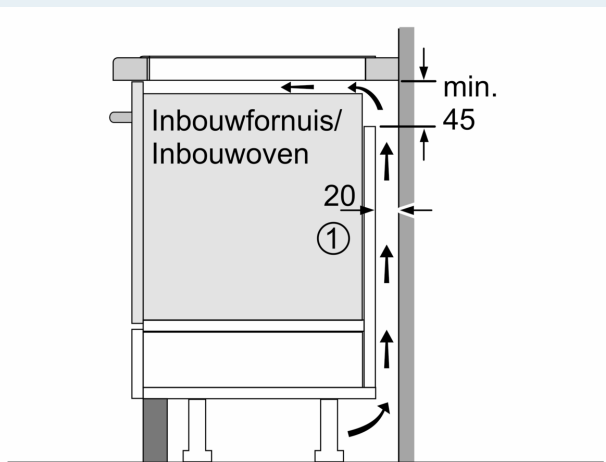

Installatie

- Afmetingen (bxdxh mm): 602 x 520 x 51
- Inbouwmaten (hxbxd mm) : 51 x 560 x (490 - 500)
- Minimale werkbladdikte: 16 mm
- Aansluitwaarde: 7.4 kW
- powerManagement functie: beperk het maximale vermogen indien nodig (afhankelijk van de zekering van de elektrische installatie).

iQ300, Inductiekookplaat, 60 cm, Zwart EH677HFC1E

Maatschetsen

Afmeting in mm

A: Min. afstand van de kookplaatuitsparing tot de wand

B: De ruimte tussen het oppervlak van het werkblad en de bovenkant van het front van de oven moet 30 mm zijn

Afmeting in mm

A: Inbouwdiepte

Afmetingen in mm

① Er moet voor een ventilatiespleet worden gezorgd.

Afmetingen in mm

Maatschetsen

①
Er moet voor een ventilatiespleet
worden gezorgd.

Afmetingen in mm

Afmetingen in mm