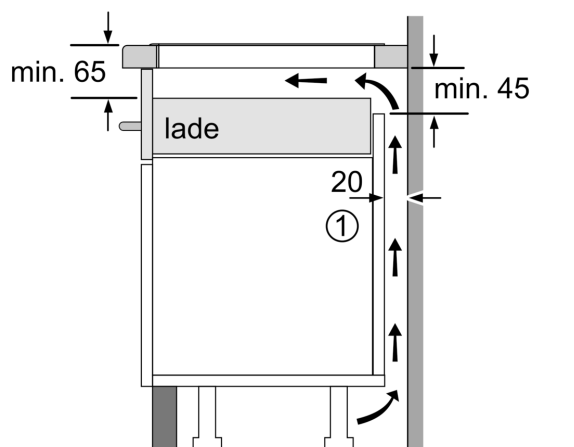

Installatie

- Afmetingen (bxdxh mm): 602 x 520 x 51
- Inbouwmaten (hxbxd mm) : 51 x 560 x (490 - 500)
- Minimale werkbladdikte: 16 mm
- Aansluitwaarde: 7.4 kW
- powerManagement functie: beperk het maximale vermogen indien nodig (afhankelijk van de zekering van de elektrische installatie).

iQ300, Inductiekookplaat, 60 cm, Zwart EH677HFC1E

Maatschetsen

Afmeting in mm

A: Min. afstand van de kookplaatuitsparing tot de wand

B: De ruimte tussen het oppervlak van het werkblad en de bovenkant van het front van de oven moet 30 mm zijn

Zie ruimtevereisten voor de oven

Het werkblad waarin de kookplaat wordt geïnstalleerd moet bestand zijn tegen belastingen van ca. 60 kg; gebruik indien nodig geschikte steunconstructies

C	D	E
585-600	50	≥ 35
> 600	≥ 50	≥ 50

Afmeting in mm

A: Inbouwdiepte

Afmetingen in mm

① Er moet voor een ventilatiespleet worden gezorgd.

Afmetingen in mm

Maatschetsen

①
Er moet voor een ventilatiespleet
worden gezorgd.

Afmetingen in mm