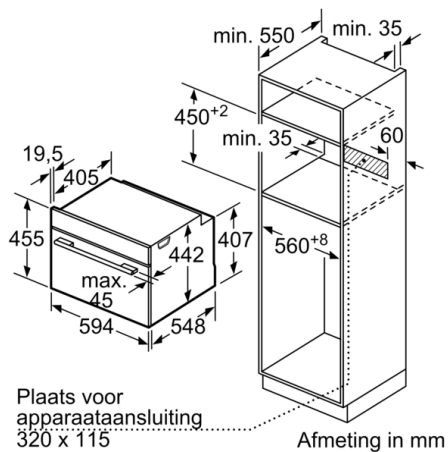

Serie 8, Compacte oven met magnetron, 60 x 45 cm, Zwart CMG9241B1