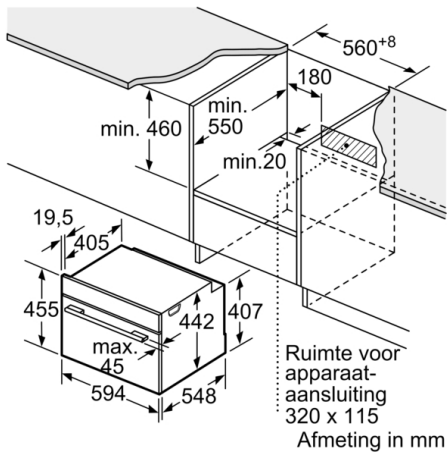

Serie 8, Compacte oven met magnetron, 60 x 45 cm, Zwart CMG9241B1