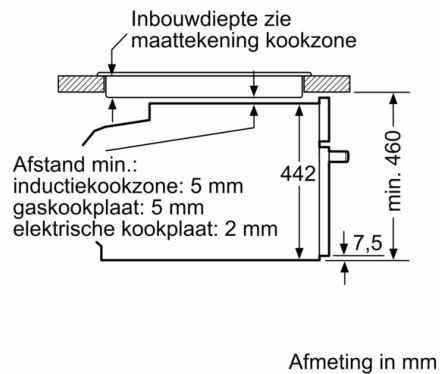

Technische Data

Soort magnetron : Combimagnetron
Soort besturing : Elektronisch
Kleur / -materiaal voorzijde : Zwart
Afmetingen (HxBxD) : 455 x 594 x 548 mm
Afmetingen binnenruimte hxbxd : 237.0 x 480 x 392.0 mm
Lengte elektriciteitsnoer : 150 cm
Nettogewicht : 36,9 kg
Brutogewicht : 39,2 kg
EAN-code : 4242005326068
Maximaal magnetronvermogen : 900 W
Aansluitwaarde : 3600 W
Minimale smeltveiligheid : 16 A
Spanning : 220-240 V
Frequentie : 50 Hz
Type stekker : Schuko-/Gardy. met aarding
Afmetingen binnenruimte hxbxd : 237.0 x 480 x 392.0 mm
Meegeleverde toebehoren : 1 x Combi rooster, 1 x Universele braadslede

Technische specificaties:

- Inbouwmaten (hxbxd):
450 - 455 x 560 - 568 x 550 mm
- Afmetingen (hxbxd):
455 x 594 x 548 mm
- Lengte aansluitsnoer: 150 cm
- Aansluitwaarde: 3,6 kW
- Nominale spanning: 220 - 240 V
- Voor afmetingen en inbouwmaten van dit apparaat aub de maatschetsen aanhouden

Serie 8, Compacte oven met magnetron, 60 x 45 cm, Zwart CMG9241B1

Inbouw met één kookzone.

Wordt het compacte apparaat onder een kookzone ingebouwd, dan moet rekening gehouden worden met de volgende werkblad-dikte (eventueel incl. onderconstructie).