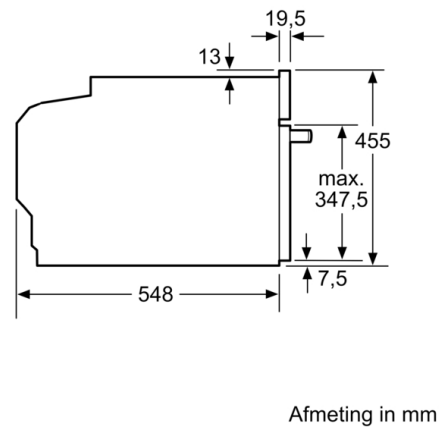

Serie 8, Compacte oven met magnetron, 60 x 45 cm, Zwart CMG9241B1