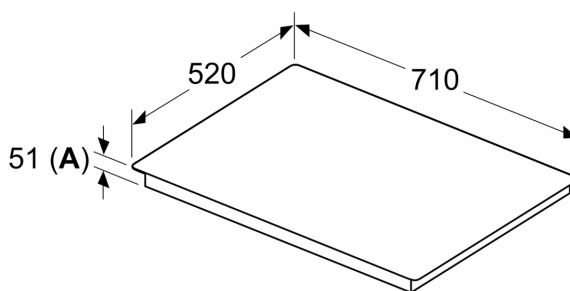

A: Inbouwdiepte