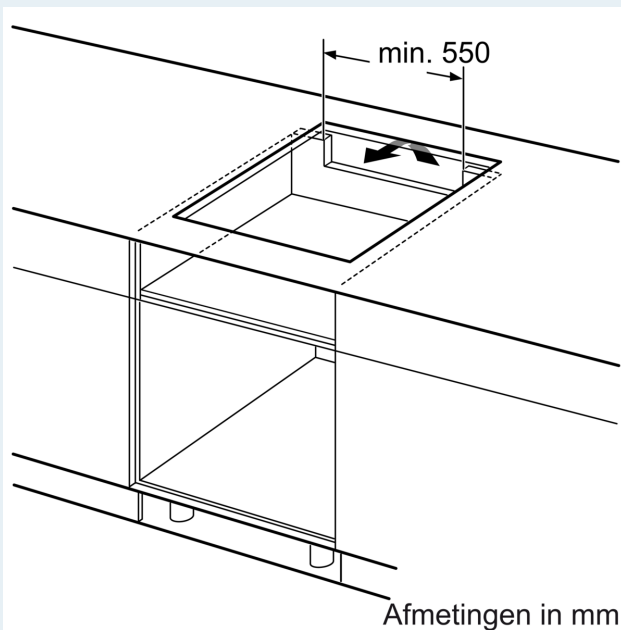

#### Installatie

- Afmetingen (bxdxh mm): 710 x 520 x 51
- Inbouwmaten (hxbxd mm) : 51 x 560 x (490 - 500)
- Minimale werkbladdikte: 16 mm
- Aansluitwaarde: 7.4 kW
- powerManagement functie: beperk het maximale vermogen indien nodig (afhankelijk van de zekering van de elektrische installatie).

### Maatschetsen

Afmeting in mm

**A:** Min. afstand van de kookplaatuitsparing tot de wand

**B:** De ruimte tussen het oppervlak van het werkblad en de bovenkant van het front van de oven moet 30 mm zijn

Zie ruimtevereisten voor de oven

Het werkblad waarin de kookplaat wordt geïnstalleerd moet bestand zijn tegen belastingen van ca. 60 kg; gebruik indien nodig geschikte steunconstructies

C	D	E
585-600	50	≥ 35
> 600	≥ 50	≥ 50

Afmeting in mm

**A:** Inbouwdiepte

① Er moet voor een ventilatiespleet worden gezorgd.

Afmetingen in mm

Maatschetsen