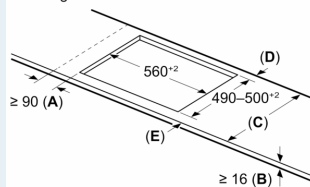

iQ500, Inductiekookplaat, 70 cm, Zwart ED777HQC1E

Maatschetsen

Afmeting in mm

A: Min. afstand van de kookplaatuitsparing tot de wand

B: De ruimte tussen het oppervlak van het werkblad en de bovenkant van het front van de oven moet 30 mm zijn

Zie ruimtevereisten voor de oven

Het werkblad waarin de kookplaat wordt geïnstalleerd moet bestand zijn tegen belastingen van ca. 60 kg; gebruik indien nodig geschikte steunconstructies

C	D	E
585-600	50	≥ 35
> 600	≥ 50	≥ 50

Afmeting in mm