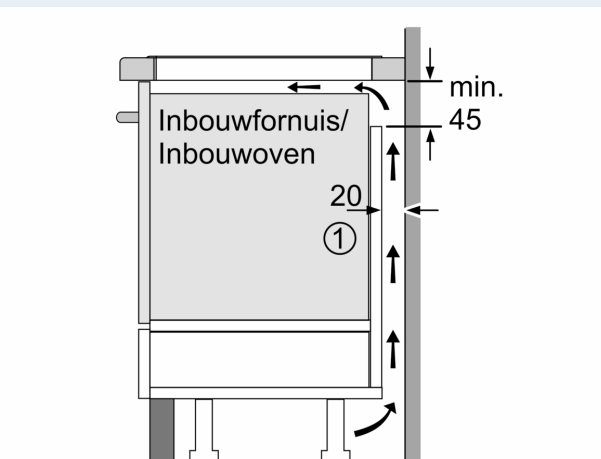

#### Installatie

- Afmetingen (bxdxh mm): 710 x 520 x 51
- Inbouwmaten (hxbxd mm) : 51 x 560 x (490 - 500)
- Minimale werkbladdikte: 16 mm
- Aansluitwaarde: 7.4 kW
- powerManagement functie: beperk het maximale vermogen indien nodig (afhankelijk van de zekering van de elektrische installatie).

### Maatschetsen

Afmeting in mm

**A:** Min. afstand van de kookplaatuitsparing tot de wand

**B:** De ruimte tussen het oppervlak van het werkblad en de bovenkant van het front van de oven moet 30 mm zijn

Zie ruimtevereisten voor de oven

Het werkblad waarin de kookplaat wordt geïnstalleerd moet bestand zijn tegen belastingen van ca. 60 kg; gebruik indien nodig geschikte steunconstructies

C	D	E
585-600	50	≥ 35
> 600	≥ 50	≥ 50

Afmeting in mm

**A:** Inbouwdiepte

① Er moet voor een ventilatiespleet worden gezorgd.

Afmetingen in mm

Maatschetsen