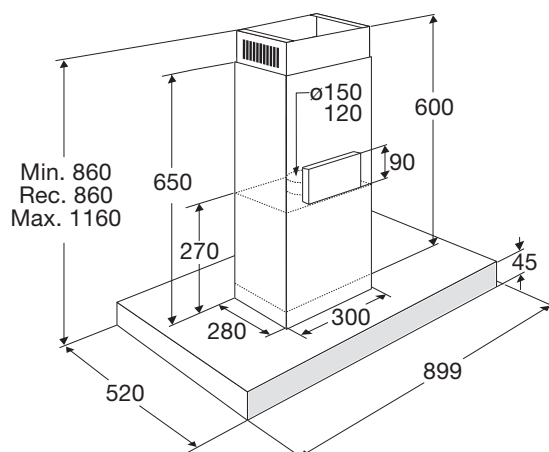

Schoonmaakgemak

- Reinigingsindicatie vetfilter
- Reinigingsindicatie recirculatie filter