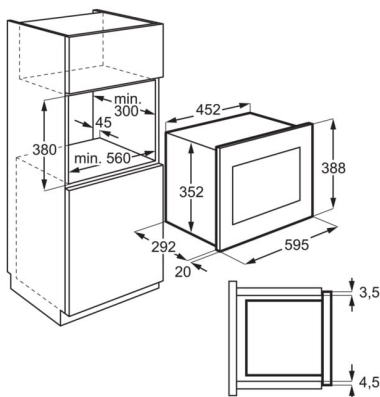

Technische specificaties

Type oven	Magnetron	Max. vermogen grill (W)	0
Installatie	inbouw	Netspanning (V)	230
Netto ovenvolume (liter)	17	Aansluitwaarde (W)	1200
Afmetingen hxbxd (mm)	388x595x312	Netto gewicht apparaat met accessoires (kg)	12.5
Inbouwmaten hxbxd (mm)	380x560x300	Productnummer	947 608 848
Kleur	Zwart		
Kleur binnenruimte	Roestvrij staal		
Kleur van het venster	Transparant		
Indicatie instellingen	LED		
Klok	12 h, Dagtijd		
Type timer	95 min		
Ovenfuncties	magnetron		
Aantal vermogenstanden magnetron	5		
Type bediening	Draaiknop		
Deuropening	Druktoets		
Start/stop controle	Druktoets		
Draaiplateau	Geïntegreerd		
Signaaltoon	Bij einde bereidingstijd		
Automatische ontdooiprogramma's (gewicht)	Universeel programma		
Automatische kookprogramma's (gewicht)	Universeel programma		
Lengte aansluitsnoer (m)	1		
Type stekker	Euro-stekker		
Max. magnetronvermogen (W)	700		

PSGBMC190DE00003