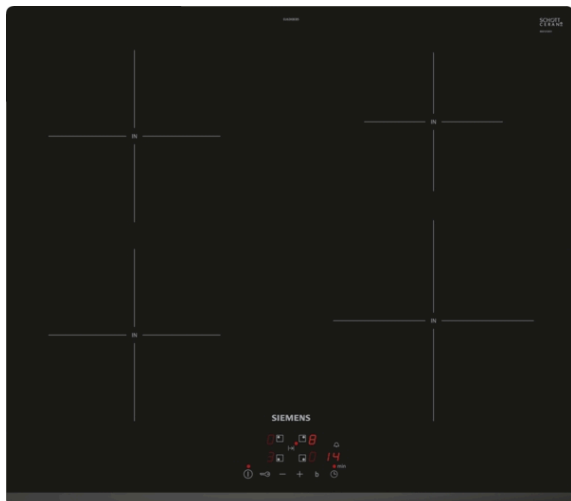

iQ100, Inductiekookplaat, 60 cm, zwart EU63KBEB5D

De inductiekookplaat - voor sneller, veiliger, schoner en zuiniger koken.

- ✓ touchControl: eenvoudige bediening van de kookplaat.
- ✓ powerBoost: verhoogt het vermogen van een inductiezone met tot wel 50%.
- ✓ Timer met uitschakelfunctie: schakelt de kookzone uit na de ingestelde tijd.
- ✓ Kinderslot: vergrendelt alle kookzones tegen onbedoelde handelingen.
- ✓ Inductie: maakt koken sneller, veiliger, schoner en energiezuiniger.

Uitrusting

Technische Data

Productnaam/ Productfamilie : kookplaat glaskeramiek
 Uitvoering : Inbouw
 Energiesoort : Elektrisch
 Aantal zones dat tegelijk kan worden gebruikt : 4
 Inbouwafmetingen (hxbxd) : 51 x 560-560 x 490-500 mm
 Breedte apparaat : 592 mm
 Afmetingen (HxBxD) : 51 x 592 x 522 mm
 Afmetingen inclusief verpakking hxbxd : 126 x 753 x 608 mm
 Nettogewicht : 10,259 kg
 Brutogewicht : 11,4 kg
 Restwarmte indicator : Apart
 Positie bedieningspaneel : Front
 Materiaal vangschaal : Glaskeramisch
 Kleur oppervlak : zwart
 Keurmerken : AENOR, CE
 Lengte elektriciteits snoer : 110 cm
 EAN-code : 4242003899748
 Aansluitwaarde : 3700 W
 Spanning : 220-240 V
 Frequentie : 50; 60 Hz

Optionele accessoires

HZ9SE060	6 pieces set
HZ9SE040	4 pieces set
HZ9SE030	3-delige pannenset
HZ390090	Wok 3-delig set

iQ100, Inductiekookplaat, 60 cm, zwart EU63KBEB5D

Uitrusting

- 60 cm: ruimte voor 4 potten of pannen.

Flexibiliteit kookzones

- Kookzone linksvoor: 180 mm, 1.8 kW (max. vermogen 3.1 kW)
- Kookzone linksachter: 180 mm, 1.8 kW (max. vermogen 3.1 kW)
- Kookzone rechtsachter: 145 mm, 1.4 kW (max. vermogen 2.2 kW)
- Kookzone rechtsvoor: 210 mm, 2.2 kW (max. vermogen 3.7 kW)