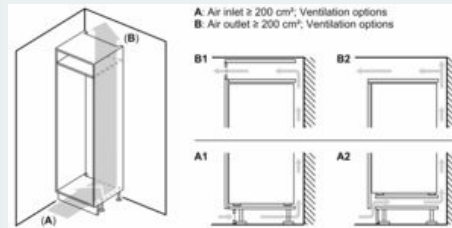

Vershoudsysteem:

- 1 Fresh-lade

Technische specificaties:

- Inbouwmaten (hxbxd):
- 102.5 x 56 x 55 cm
- Afmetingen (hxbxd):
- 102 x 54 x 55 cm
- Klimaatklasse: SN-ST
- Draairichting deur rechts, wisselbaar
- Netspanning 220 - 240 V

Toebehoren:

- 3 x eiervak

iQ100, Inbouw koelkast, 102.5 x 56 cm, Sleepdeur
KI31RNSE0

Maatschetsen

Afmeting in mm

Afmeting in mm