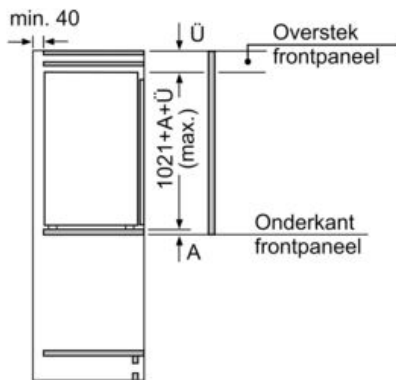

Vershoudsysteem:

- 1 Fresh-lade

Technische specificaties:

- Inbouwmaten (hxbxd):
- 102.5 x 56 x 55 cm
- Afmetingen (hxbxd):
- 102 x 54 x 55 cm
- Klimaatklasse: SN-ST
- Draairichting deur rechts, wisselbaar
- Netspanning 220 - 240 V

Toebehoren:

- 3 x eiervak

iQ100, Inbouw koelkast, 102.5 x 56 cm, Sleepdeur
KI31RNSE0

Maatschetsen

Afmeting in mm

Afmeting in mm