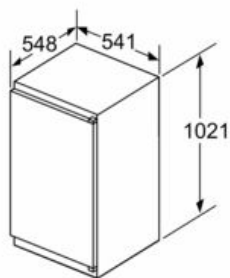

Vershoudsysteem:

- 1 Fresh-lade

Technische specificaties:

- Inbouwmaten (hxbxd):
- 102.5 x 56 x 55 cm
- Afmetingen (hxbxd):
- 102 x 54 x 55 cm
- Klimaatklasse: SN-ST
- Draairichting deur rechts, wisselbaar
- Netspanning 220 - 240 V

Toebehoren:

- 3 x eiervak

iQ100, Inbouw koelkast, 102.5 x 56 cm, Sleepdeur
KI31RNSE0

Maatschetsen

Afmeting in mm

Afmeting in mm