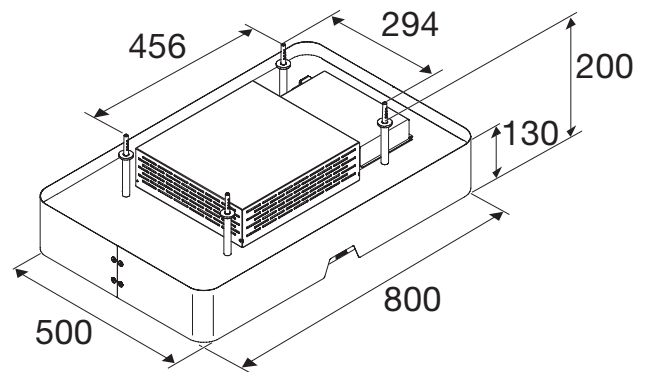

ONDERBOUW RECIRCULATIE PLAFONDUNIT (80 CM)

**Design:**

Onderbouw plafondunit uitgevoerd in wit (RAL9016) met luxe glasplaat onder. Platte motor waardoor totale unit slechts 20 cm hoog is.

Bediening:

Eenvoudige bediening met afstandsbediening voor de afzuigstanden en de verlichting.

Verlichting:

Verlichting met 2 LED spots die een warm wit licht schijnen.

Gemak:

Inclusief regenererbare long-life koolstoffilters. Daarnaast voorzien van LED indicatie per afzuigstand.

Specificaties

- uitgevoerd in wit: RAL 9016
- uitsluitend geschikt voor recirculatie (standaard meegeleverd 2x HF2008 long-life koolstoffilter t.b.v. recirculatie)
- 2 aluminium cassettefilters (geschikt voor vaatwasser)
- 1 thermisch beveiligde motor

Gebruikersgemak

- LED spots (warm wit)
- 4 snelheden incl. boostfunctie
- bediening d.m.v. afstandsbediening
- LED indicatie per afzuigstand

Technische specificaties

- aansluitwaarde 94 W
- verlichting (LED spots) 2 x 2,1 W (warm wit)
- afzuigcapaciteit (min.-max.) 230 - 420 m³/h (600 m³/h vrij blazend vermogen)
- geluidsniveau (min.-max.) 55 - 69 dB(A)