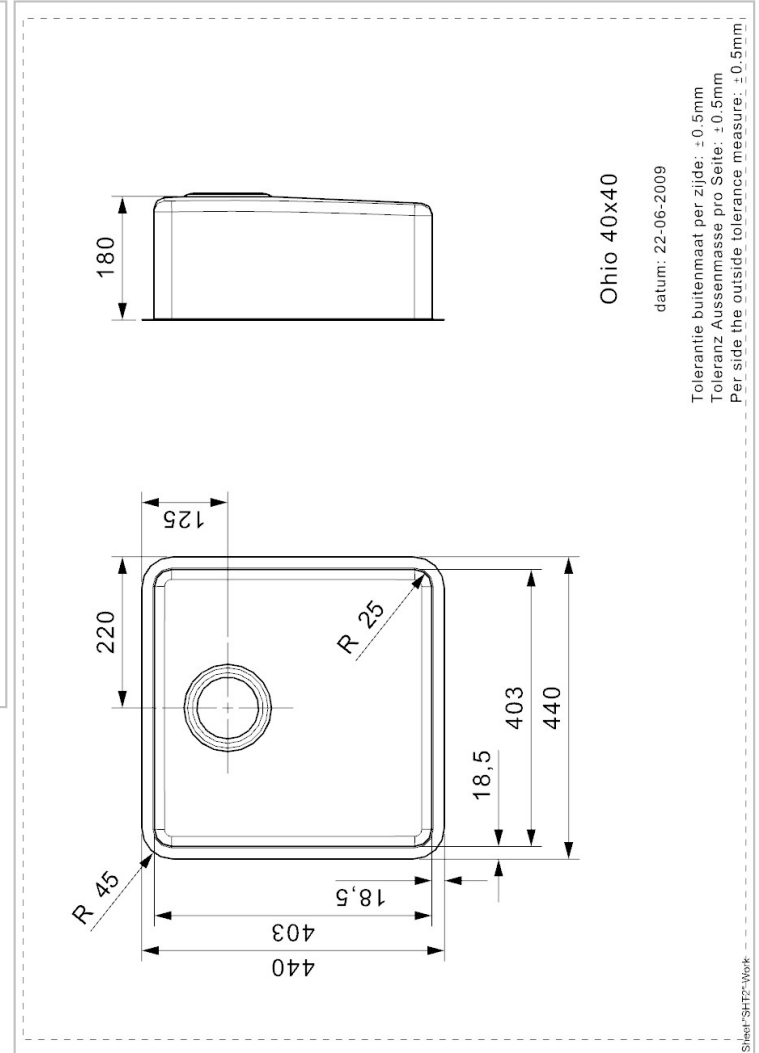

REGINOX

Ohio 40x40 Midnight Sky

Aanvullende Informatie

| | |
|-------------------|-----------------------|
| Diepte | 180 mm |
| SKU | R25949 |
| Afvoergat | 3.5" afvoergat |
| Kastmaat | 450 mm |
| Vorm spoelbak | Vierkante spoelbakken |
| Afmeting spoelbak | 403 x 403 mm |
| Totale afmeting | 440 x 440 mm |
| Verpakking | Doos |