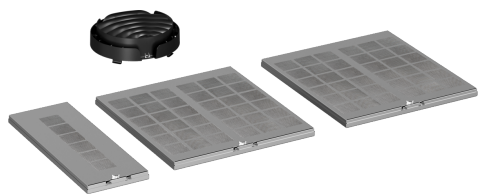

Regeneerebaar recirculatieset LZ11BKR11

Recirculatieset met regeneerebaar Long Life filter (zonder schacht): Verwijdert geuren over een periode tot 10 jaar

- ✓ Recirculatieset met regeneerebaar Long Life filter (zonder schacht): Verwijdert geuren over een periode tot 10 jaar
- ✓ Geurreductie > 90%
- ✓ Startset voor recirculatie
- ✓ Meervoudig regeneerebaar cleanAir koolstoffilter
- ✓ Geschikt voor headroomkappen

Uitrusting

Technische Data

Afmetingen inclusief verpakking hxbxd: 40 x 250 x 285 mm
Palletafmetingen: 135.0 x 80.0 x 120.0
Standaard aantal units per pallet: 360
Nettogewicht: 0.3 kg
Brutogewicht: 0.4 kg
EAN-code: 4242003935057

Regeneerebaar recirculatieset LZ11BKR11

Uitrusting

Los verkrijgbare accessoire

- Geurreductie > 90%
- Startset voor recirculatie
- Meervoudig regeneerebaar cleanAir koolstoffilter
- Geschikt voor headroomkappen
- Bestaande uit 3 regeneerbare Long Life geurfilters en een diffusor voor installatie zonder schacht