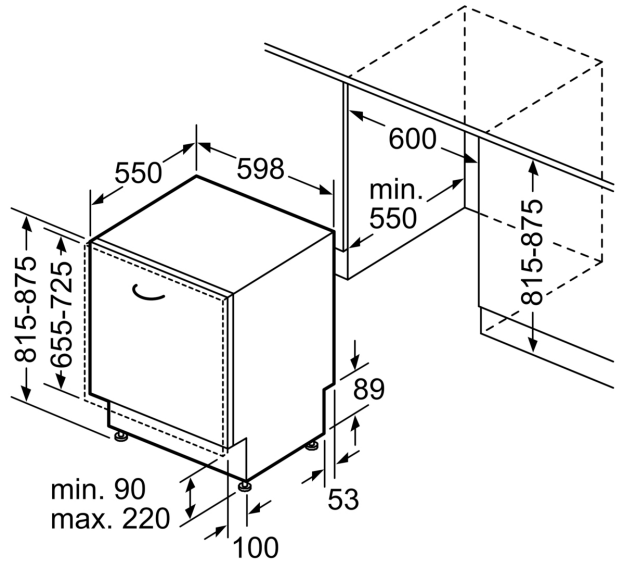

Afmeting in mm