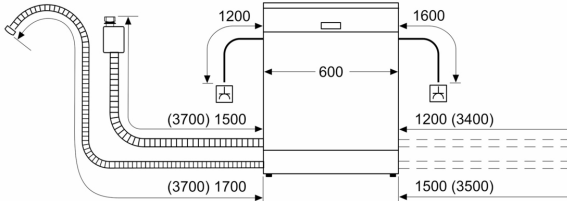

Serie 4, Volledig geïntegreerde vaatwasser, 60 cm SMV4HU801E

Afmeting in mm

⏏ stopcontact
( ) Waarde met verlengingsset