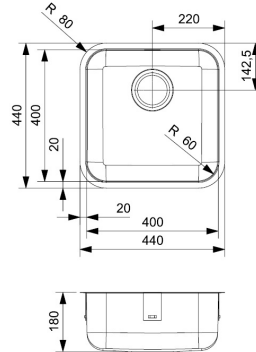

PRODUCTSHEET

IB 4040 (L) OKG RVS

IB 4040 (L) OKG

Date: 03-03-2022

EXTRA INFORMATIE

Artikelnr.	R32015	Inbouwmethode	Vlakbouw, VlakopbouwenOnderbouw
Vorm	Vierkant	Kleur	RVS
Materiaal	304 Roestvaststaal (RVS)	Aantal spoelbakken	Enkel
Totale afmeting lxbxd (mm)	440x440x180	Diepte (mm)	180
Kastmaat (mm)	500	Buitenradius (mm)	80
Binnenradius (mm)	60	Binnenmaat spoelbak lxbxd (mm)	400x400x180

Versiedatum: 06-07-2023

REGINOX

THE CROWN FOR
YOUR **KITCHEN**