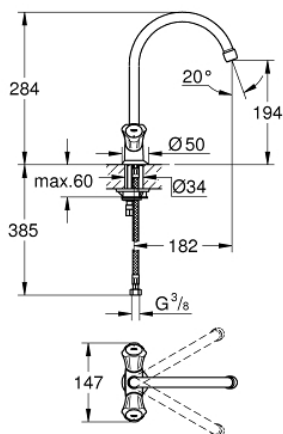

31 831 001 **COSTA L KEUKENMENGKRAAN**

**PRODUCTOMSCHRIJVING**

- Kleur: chroom
- metalen grepen
- warmte geïsoleerd
- GROHE Long-Life bovendeel
- met mousseur
- draaibare buisuitloop
- zwenkbereik 360°
- flexibele aansluitlangen

### ONDERDELEN , september 2016 – now

- 1: Greep Costa L (Bestel-nr 45994000)
  - 1.1: Klikverbinding (Bestel-nr 0538600M)
  - 2: Bovendeel 1/2" (Bestel-nr 07146000)
  - 2.1: O-Ring Ø6 x Ø2 (Bestel-nr 0128300M)
  - 2.2: O-Ring Ø18,2 x Ø1,7 (Bestel-nr 0392400M)
  - 2.3: Dichting (Bestel-nr 0529100M)
  - 3: Uitloop (Bestel-nr 13213000)
  - 3.1: Mousseur (Bestel-nr 13928000)
  - 3.2: O-Ring Ø12 x Ø2 (Bestel-nr 0128000M)
  - 4: Rozet (Bestel-nr 45996000)
  - 5: Kraanmontageset (Bestel-nr 46249000)
  - 6: Drukslang (Bestel-nr 46255000)
  - 7: Schroef voor Costa / Avina producten (Bestel-nr 48013000)\*
  - 8: Pijpsleutel (Bestel-nr 19017000)\*
- \*Speciale accessoires