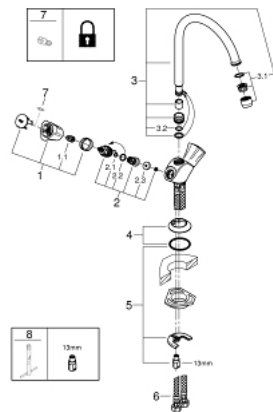

### ONDERDELEN , september 2016 – now

- 1: Greep Costa L (Bestel-nr 45994000)
  - 1.1: Klikverbinding (Bestel-nr 0538600M)
  - 2: Bovendeel 1/2" (Bestel-nr 07146000)
  - 2.1: O-Ring Ø6 x Ø2 (Bestel-nr 0128300M)
  - 2.2: O-Ring Ø18,2 x Ø1,7 (Bestel-nr 0392400M)
  - 2.3: Dichting (Bestel-nr 0529100M)
  - 3: Uitloop (Bestel-nr 13213000)
  - 3.1: Mousseur (Bestel-nr 13928000)
  - 3.2: O-Ring Ø12 x Ø2 (Bestel-nr 0128000M)
  - 4: Rozet (Bestel-nr 45996000)
  - 5: Kraanmontageset (Bestel-nr 46249000)
  - 6: Drukslang (Bestel-nr 46255000)
  - 7: Schroef voor Costa / Avina producten (Bestel-nr 48013000)\*
  - 8: Pijpsleutel (Bestel-nr 19017000)\*
- \*Speciale accessoires