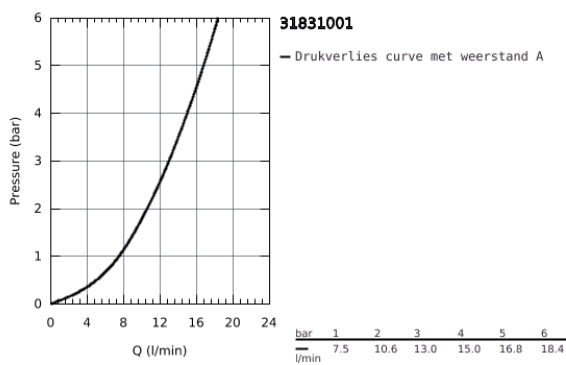

31 831 001 **COSTA L KEUKENMENGKRAAN**

**PRODUCTOMSCHRIJVING**

- Kleur: chroom
- metalen grepen
- warmte geïsoleerd
- GROHE Long-Life bovendeel
- met mousseur
- draaibare buisuitloop
- zwenkbereik 360°
- flexibele aansluitlangen