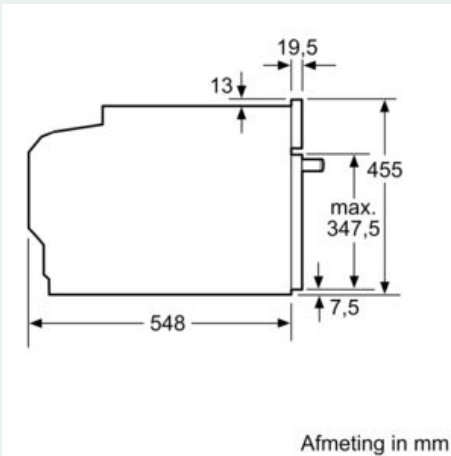

#### Technische Data

Soort magnetron : Combimagnetron  
 Soort besturing : Elektronisch  
 Kleur / -materiaal voorzijde : Zwart  
 Afmetingen (HxBxD) : 455 x 594 x 548 mm  
 Afmetingen binnenruimte hxbxd : 237.0 x 480 x 392.0 mm  
 Keurmerken : CE, VDE  
 Lengte elektriciteits snoer : 150 cm  
 Nettogewicht : 36,1 kg  
 Brutogewicht : 38,4 kg  
 EAN-code : 4242003901328  
 Maximaal magnetronvermogen : 900 W  
 Aansluitwaarde : 3600 W  
 Minimale smeltveiligheid : 16 A  
 Spanning : 220-240 V  
 Frequentie : 50 Hz  
 Type stekker : Schuko-/Gardy. met aarding  
 Afmetingen binnenruimte hxbxd : 237.0 x 480 x 392.0 mm  
 Meegeleverde toebehoren : 1 x Geëmailleerd bakblik, 1 x Combi rooster, 1 x Universele braadslede

#### Technische specificaties:

- Voor afmetingen en inbouwmaten van dit apparaat aub de maatschetsen aanhouden
- Inbouwmaten (hxbxd):
- 450 - 455 x 560 - 568 x 550 mm
- Afmetingen (hxbxd):
- 455 x 594 x 548 mm
- Lengte aansluitsnoer: 1,5 m
- Aansluitwaarde: 3,6 kW
- Nominale spanning: 220 - 240 V

### Maatschetsen

Inbouw met één kookzone.

Wordt het compacte apparaat onder een kookzone ingebouwd, dan moet rekening gehouden worden met de volgende werkbladdikte (eventueel incl. onderconstructie).

Kookzone-type	min. werkbladdikte	
	opgebouwd	vlak
Inductiekookzone	42 mm	43 mm
Volledige oppervlak-inductiekookzone	52 mm	53 mm
gaskookplaat	32 mm	43 mm
elektrische kookplaat	32 mm	35 mm