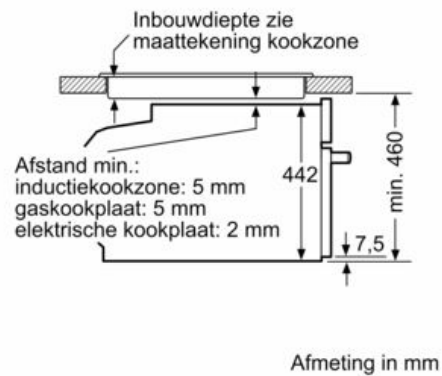

#### Technische Data

Soort magnetron : Combimagnetron  
 Soort besturing : Elektronisch  
 Kleur / -materiaal voorzijde : Zwart  
 Afmetingen (HxBxD) : 455 x 594 x 548 mm  
 Afmetingen binnenruimte hxbxd : 237.0 x 480 x 392.0 mm  
 Keurmerken : CE, VDE  
 Lengte elektriciteits snoer : 150 cm  
 Nettogewicht : 36,1 kg  
 Brutogewicht : 38,4 kg  
 EAN-code : 4242003901328  
 Maximaal magnetronvermogen : 900 W  
 Aansluitwaarde : 3600 W  
 Minimale smeltveiligheid : 16 A  
 Spanning : 220-240 V  
 Frequentie : 50 Hz  
 Type stekker : Schuko-/Gardy. met aarding  
 Afmetingen binnenruimte hxbxd : 237.0 x 480 x 392.0 mm  
 Meegeleverde toebehoren : 1 x Geëmailleerd bakblik, 1 x Combi rooster, 1 x Universele braadslede

#### Technische specificaties:

- Voor afmetingen en inbouwmaten van dit apparaat aub de maatschetsen aanhouden
- Inbouwmaten (hxbxd):
- 450 - 455 x 560 - 568 x 550 mm
- Afmetingen (hxbxd):
- 455 x 594 x 548 mm
- Lengte aansluitsnoer: 1,5 m
- Aansluitwaarde: 3,6 kW
- Nominale spanning: 220 - 240 V

### Maatschetsen

Inbouw met één kookzone.

Wordt het compacte apparaat onder een kookzone ingebouwd, dan moet rekening gehouden worden met de volgende werkbladdikte (eventueel incl. onderconstructie).

Kookzone-type	min. werkbladdikte	
	opgebouwd	vlak
Inductiekookzone	42 mm	43 mm
Volledige oppervlak-inductiekookzone	52 mm	53 mm
gaskookplaat	32 mm	43 mm
elektrische kookplaat	32 mm	35 mm