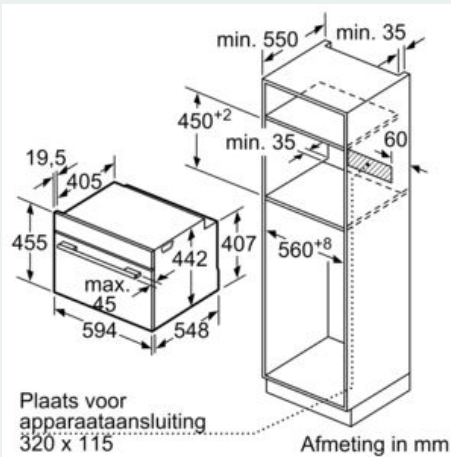

iQ700, Compacte oven met magnetron, 60 x 45 cm, Zwart CM924G1B1

Maatschetsen