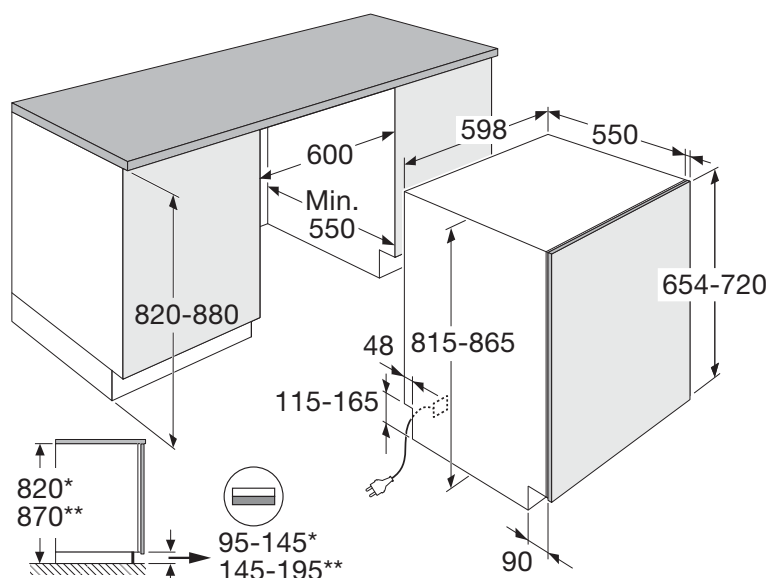

EAN nummer: 8715393359537