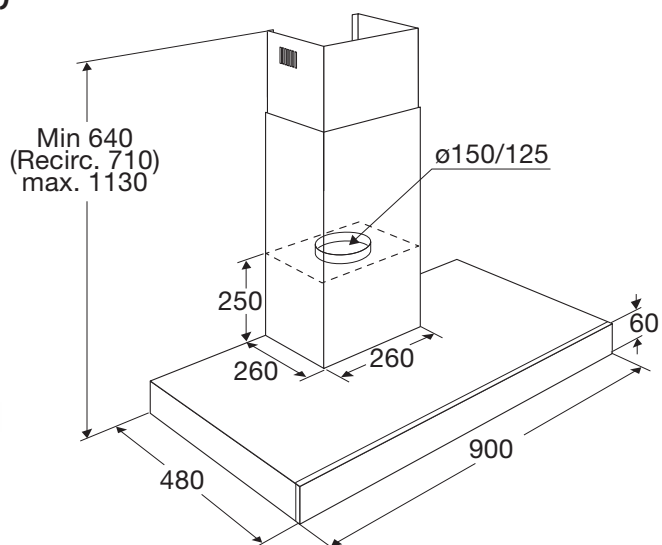

SCHOUWKAP MET GLASDESIGN FRONT (90 CM)

**Design:**

schouwkap uitgevoerd in RVS met zwart glasdesign front met touchbediening

Bediening:

bediening d.m.v. full touch control met verlichte bediening en slidefunctie, 4 standen incl. boost

Verlichting:

verlichting met LED spots (warm wit)

Gemak:

reinigingsindicatie vetfilter (geschikt voor vaatwasser) en koolstoffilter, nalooptstand (timer functie)

Specificaties

- uitgevoerd in RVS met zwart glazen front
- energielabel A
- afvoer aan bovenzijde
- geschikt voor afvoer naar buiten en recirculatie
- 3 aluminium cassettefilters
- 1 thermisch beveiligde motor

Technische specificaties

- energielabel A
- diameter afvoer 150 - 125 mm
- aansluitwaarde 224 W
- verlichting (LED spots) 2 x 2,1 W (3000 K)
- afzuigcapaciteit (min.-max.) 265 - 609 m³/h
- geluidsniveau (min.-max.) 48 - 66 dB(A)